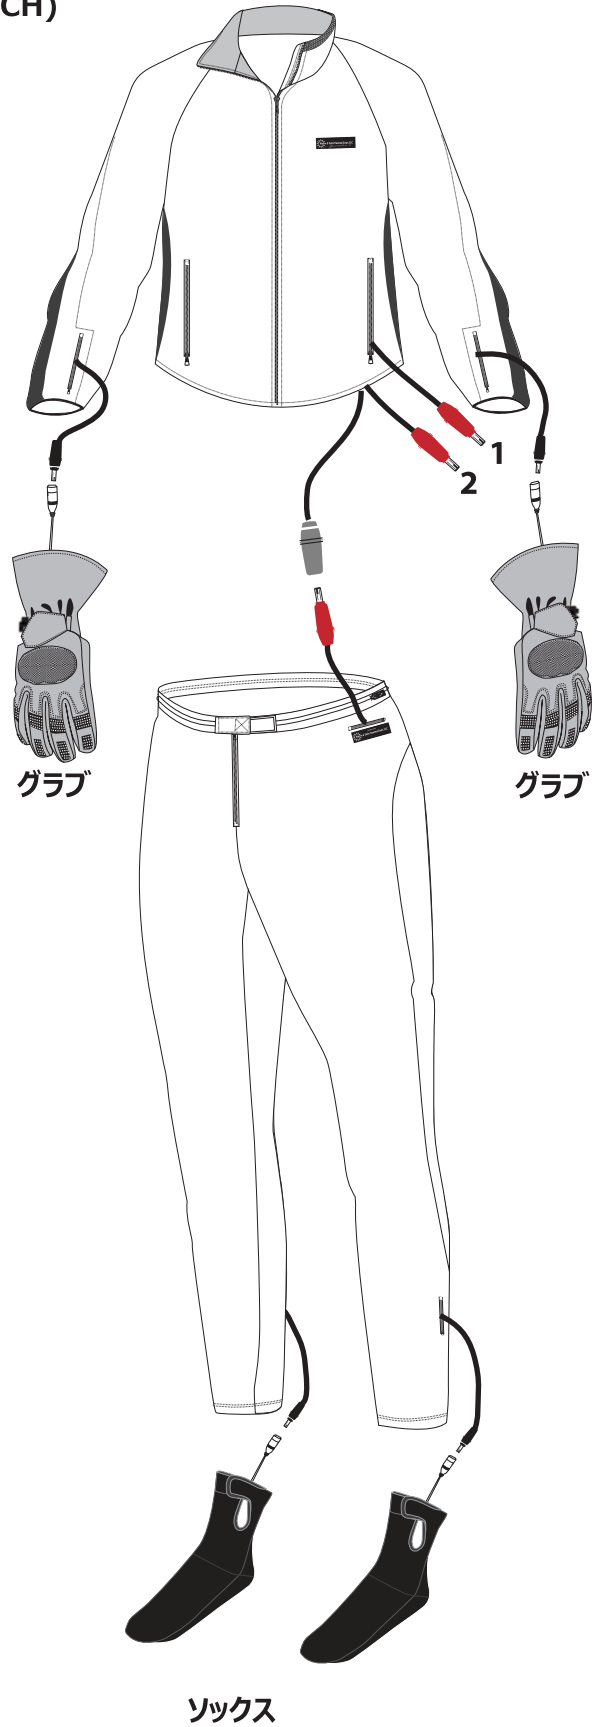

Warm & Safe ヒーテッド・ギア コネクター結線図

ポータブル式電子温度コントローラー (2CH)
WS-HT-SM2

1(ジャケット、パンツ、ソックス)
2(グラブ)

1 (ジャケットへ)

2 (ジャケットへ)

バッテリーハーネス
WS-AC-16

ヒューズ