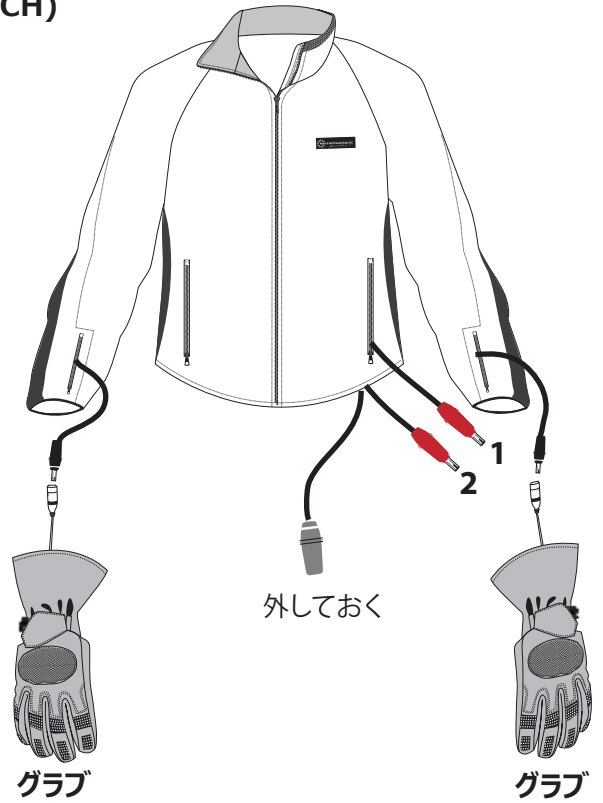

Warm & Safe ヒーテッド・ギア コネクター結線図

ポータブル式電子温度コントローラー (2CH)
WS-HT-SM2

1 (ジャケットへ)

2 (ジャケットへ)

バッテリーハーネス
WS-AC-16

ヒューズ

+

-